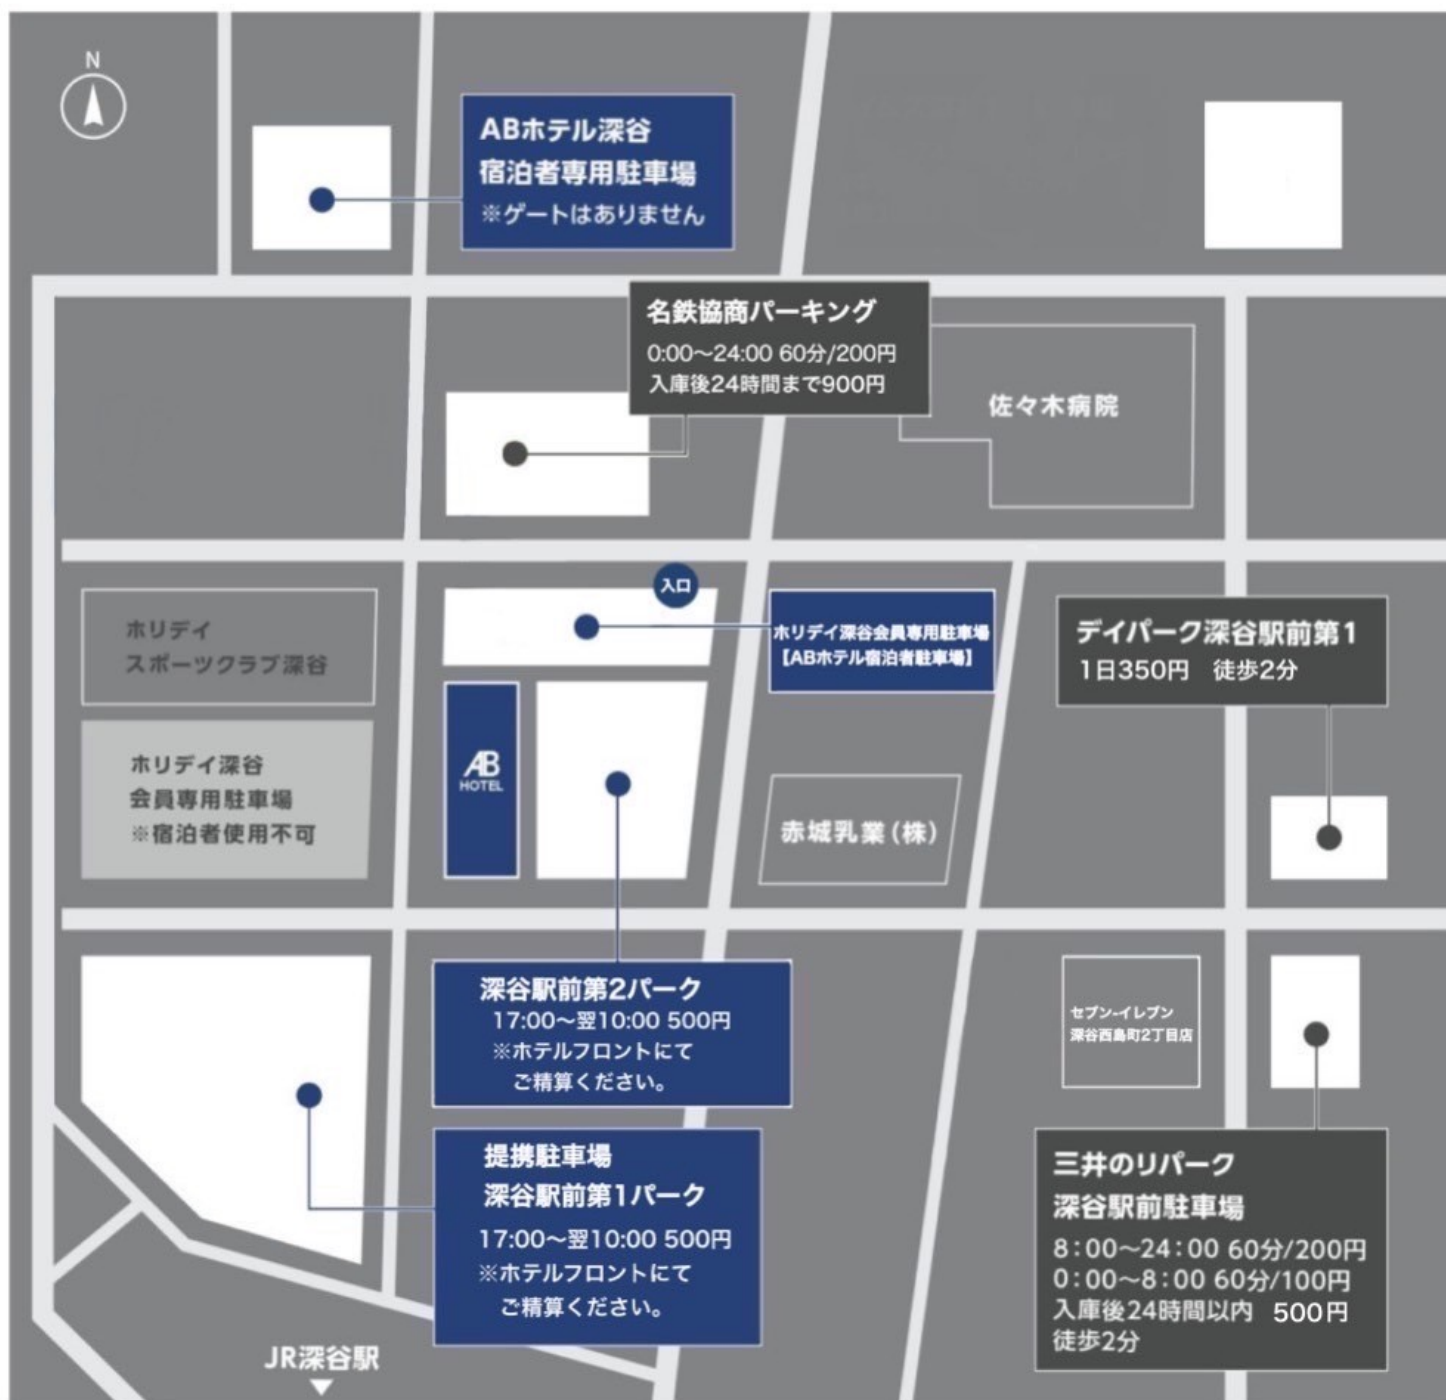

近隣駐車場ののご案内

ABホテル深谷宿泊者専用駐車場・宿泊者駐車場

ご利用時間 15:00～翌12:00 (最大) 1泊1台 500円 (先着順・予約不可)

※満車の場合は提携駐車場、またはコインパーキングをご利用ください。

※途中出庫はご遠慮ください。途中出庫されて満車となった場合、お支払い済みの駐車料金は返金いたしかねます。

※当館管理以外の駐車場は料金が変更になることがあります。必ず現地看板の表記をご確認の上ご利用ください。