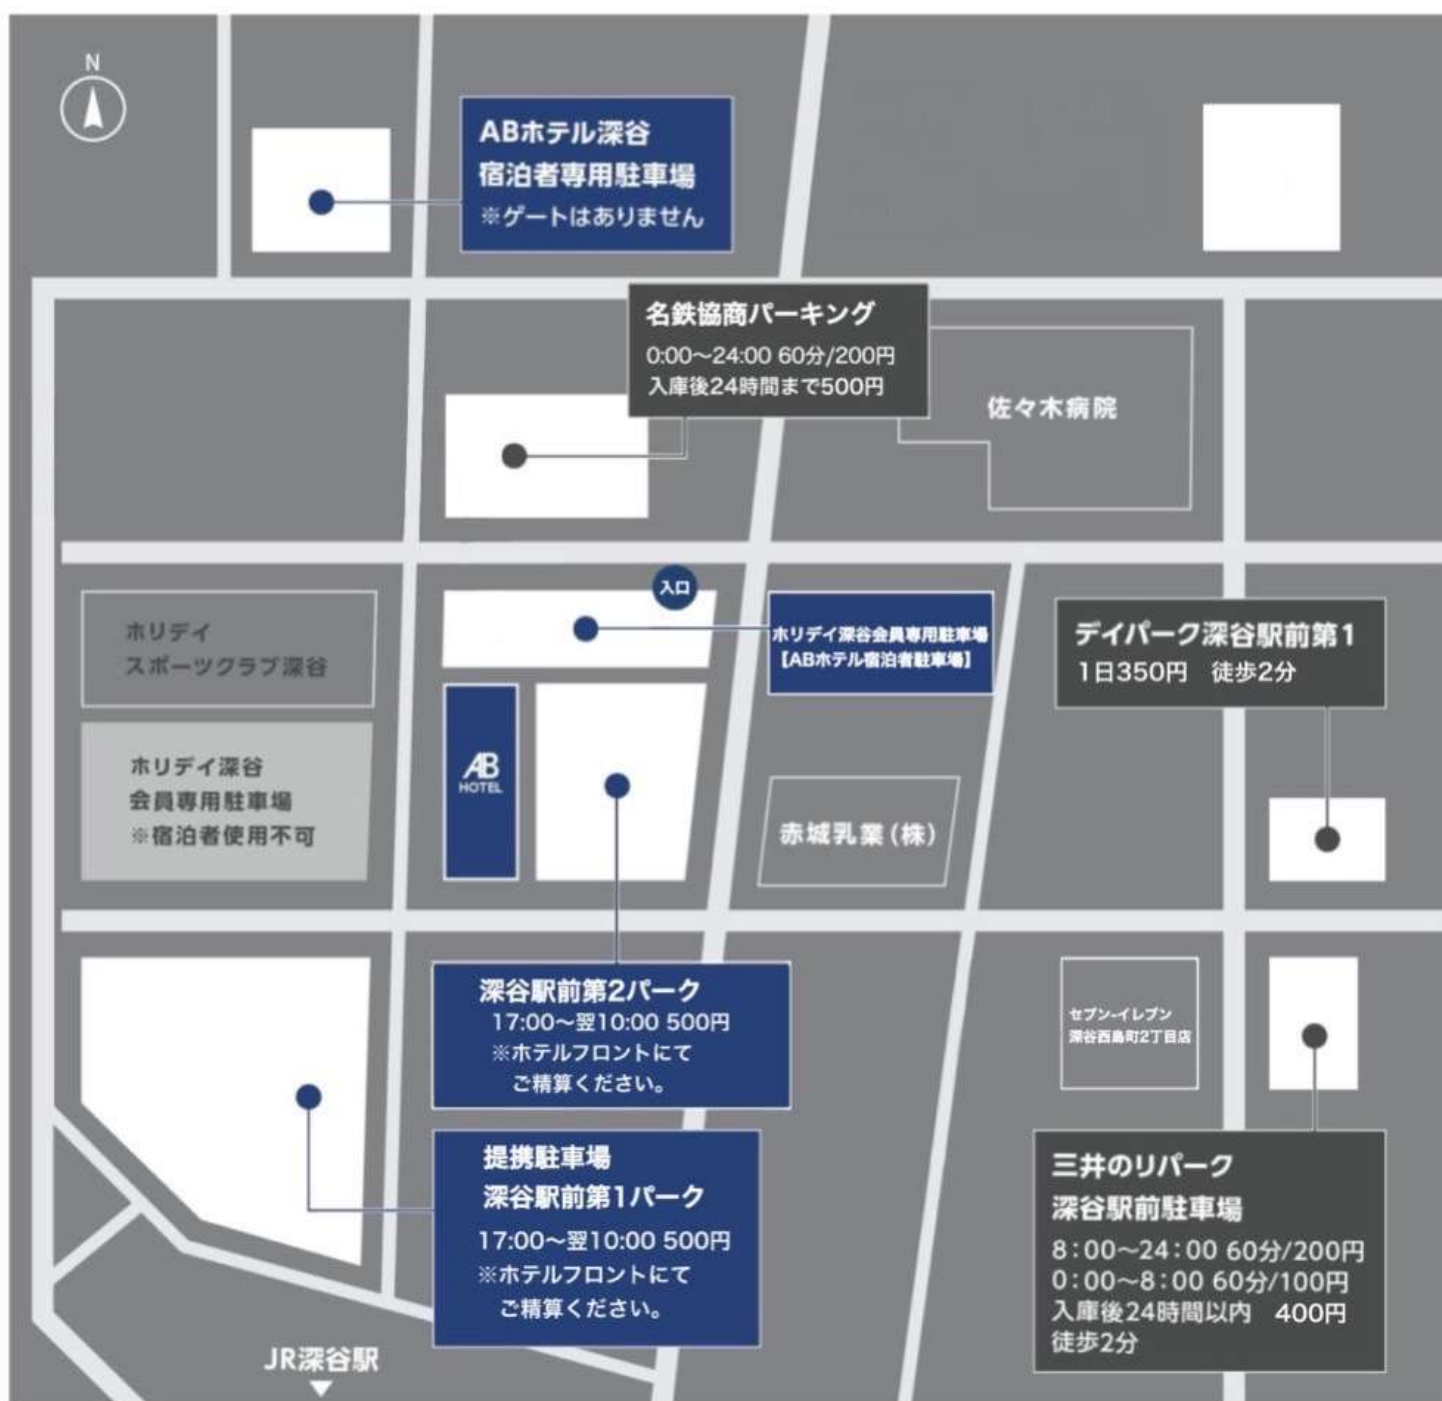

# 近隣駐車場のご案内

## ABホテル深谷宿泊者専用駐車場・宿泊者駐車場

ご利用時間 15:00~翌12:00 (最大) 1泊1台 500円 (先着順・予約不可)

※満車の場合は提携駐車場、またはコインパーキングをご利用ください。

※途中出庫はご遠慮ください。途中出庫されて満車となった場合、お支払い済みの駐車料金は返金いたしかねます。

※当館管理以外の駐車場は料金に変更になることがあります。必ず現地看板の表記をご確認の上ご利用ください。